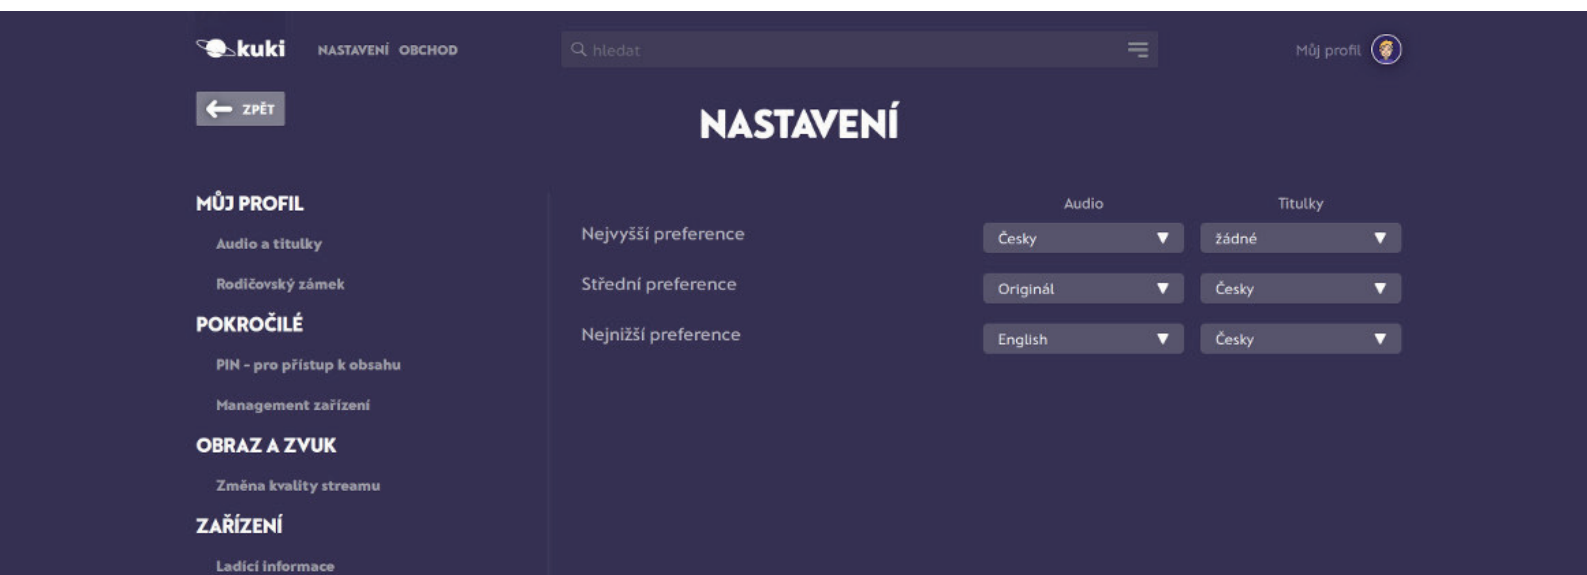

Dlaždice nahraného pořadu je označena jako “nahrávka” ikonou v pravém horním rohu.

Každou nahrávku lze smazat buď kliknutím na ikonu nahrávání v detailu pořadu, nebo kliknutím na ikonu, která označuje nahrávku, přímo v dlaždici.

Každá nahrávka je umístěna hned na začátku dashboardu.

Kliknutím na **Zobrazit vše** se zobrazí přehled všech nahrávek na jedné stránce.

Využitá kapacita nahrávek se zobrazuje v případě alespoň 1 nahraného pořadu v pravém horním rohu obrazovky.

Kino

Řádek Kino zobrazuje **50 TOP filmů** seřazených od nejoblíbenějších.

Kliknutím na **Zobrazit vše** vpravo nad řádkem Kino se zobrazí veškeré dostupné filmy na jedné stránce.

U každého filmového titulu jsou dostupné základní informace včetně hodnocení a případně jeho ceny.

Nastavení

Nastavení Kuki dle přání a preferencí každého uživatele lze provést kliknutím na Nastavení v levé horní části obrazovky.

Upravovat lze preference zvukových stop, titulků, nastavení rodičovského zámku, kvalitu zobrazovaného obsahu a mnoho dalšího.

* Beta verze znamená, že je nová Kuki 2:0 stále ve vývoji, prosíme tedy o shovívavost a trpělivost.