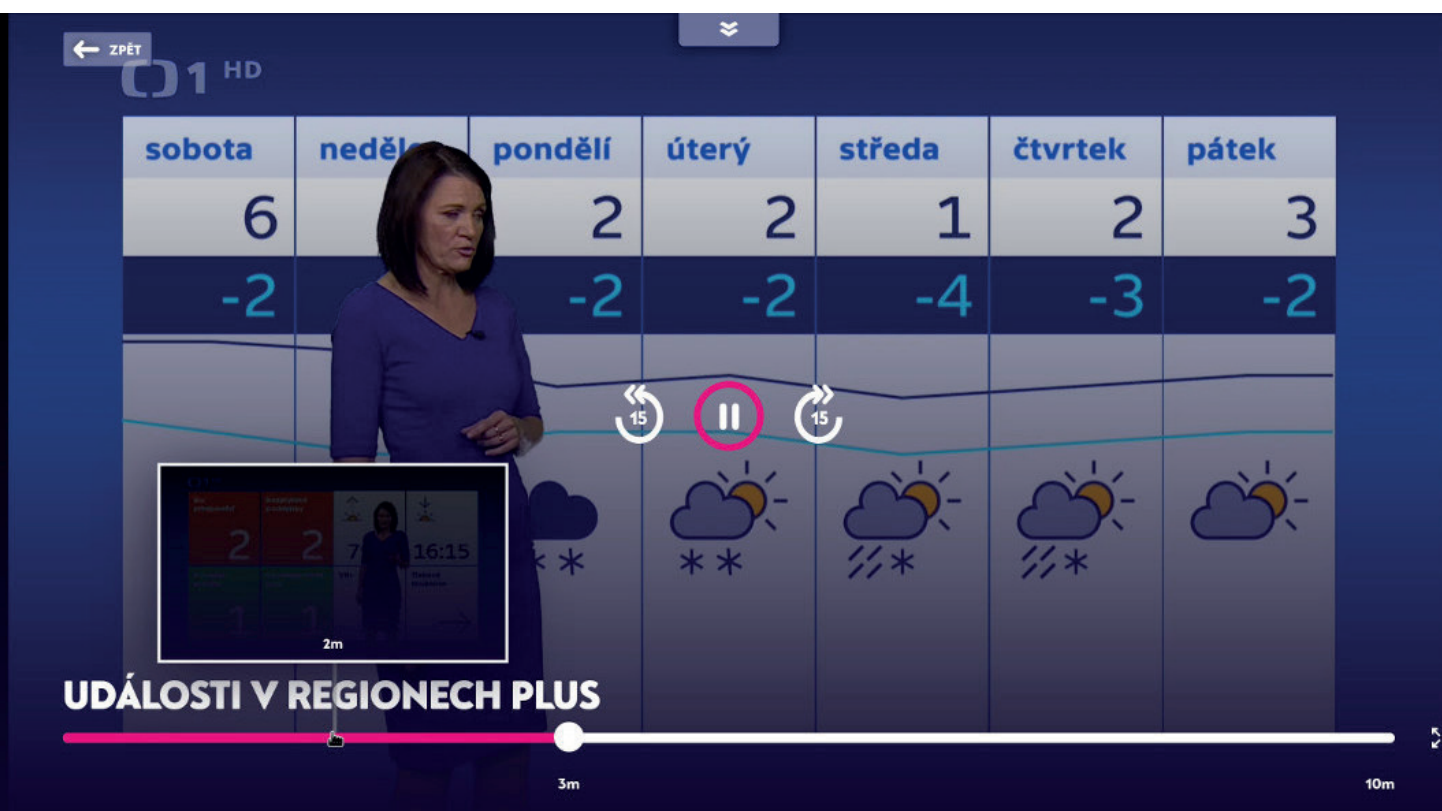

Přehrávač

Časová osa zobrazuje celkový čas pořadu s vyznačením aktuální pozice sledování.

Malinová barva znázorňuje tu část vysílání, která již proběhla.
Bílá barva znázorňuje tu část vysílání, která se teprve odehraje.

Pohybem kurzoru po časové ose se zobrazují náhledy na přehrávaný obsah.

Časová osa se sama automaticky schová po 5 vteřinách.

Posun pořadu o 15 vteřin zpět či dopředu lze vyřešit kliknutím na příslušnou ikonu **šipky s číslem 15** zobrazenou uprostřed obrazovky.

Přehrávání na celé obrazovce se spouští jednoduše kliknutím na tlačítko **4 šipek** v pravém dolním rohu.

Zastavení či spuštění vysílání se provádí pomocí ikony **pauza/play**, která se zobrazuje přímo uprostřed obrazovky.

Změnu zvukové stopy či přidání titulků lze provést v liště zobrazující se v horní části obrazovky.

Airplay a Chromecast

V případě, že prohlížeč podporuje technologie Airplay či Chromecast, lze obsah z počítače přenést do televize.

Chromecast - zvukovou stopu vysílání je nutné zvolit jako první a nelze ji zatím měnit.

Airplay - zvuková stopa je vždy vybrána podle jazyku Apple TV a nelze ji zatím měnit.

* Beta verze znamená, že je nová Kuki 2:0 stále ve vývoji, prosíme tedy o shovívavost a trpělivost.