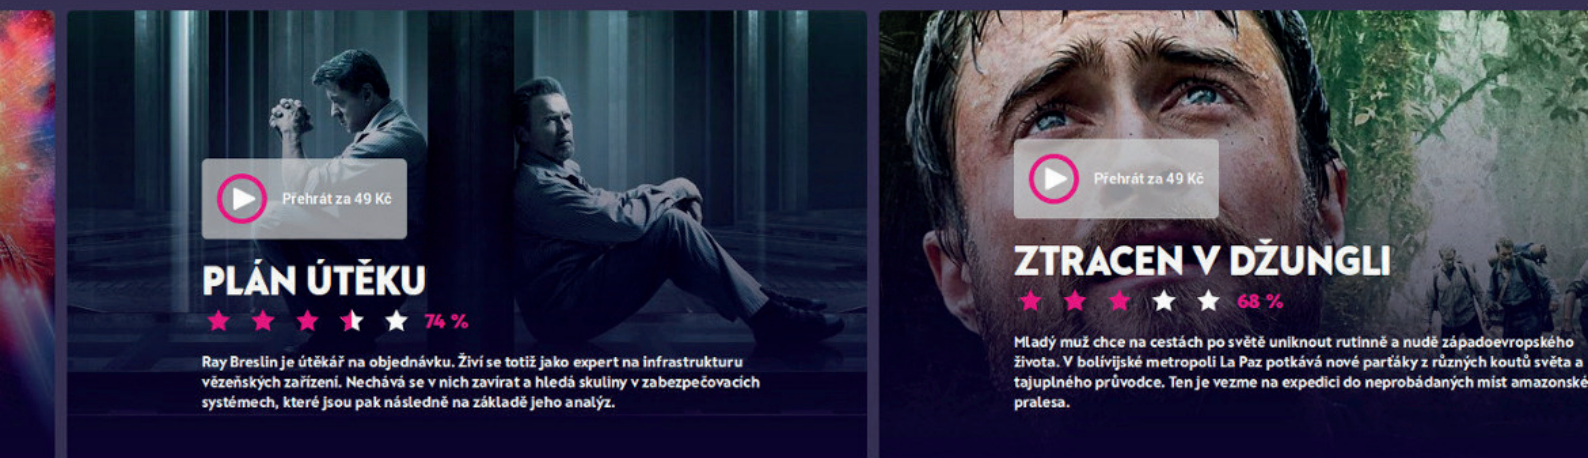

Bannery

Bannery ukazují upoutávky na zajímavý obsah, funkce či služby.

Kliknutím na banner se lze dostat přímo do konkrétní sekce podle toho, na co banner odkazuje.

Trháky

V řádku s **trháky** je doporučován aktuální zajímavý obsah dle procentuálního hodnocení. Vždy je vybíráno **40 nejlepších titulů**, které lze ihned spustit.