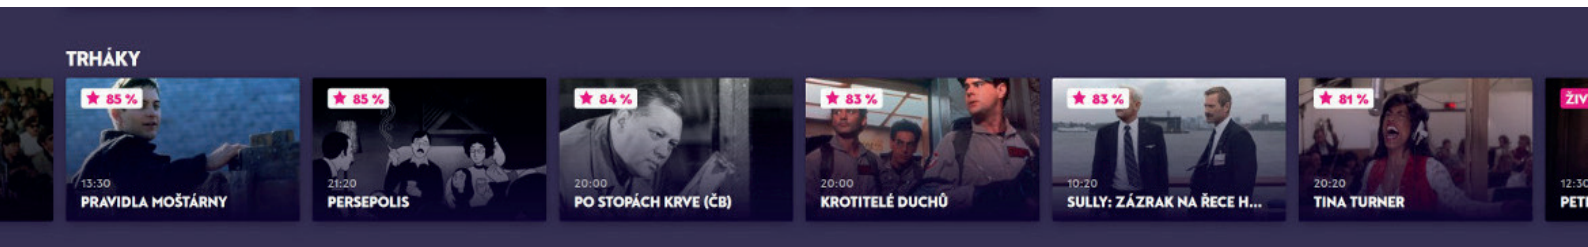

## Bannery

**Bannery** ukazují upoutávky na zajímavý obsah, funkce či služby.

Kliknutím na banner se lze dostat přímo do konkrétní sekce podle toho, na co banner odkazuje.

## Trháky

V řádku s **trháky** je doporučován aktuální zajímavý obsah dle procentuálního hodnocení. Vždy je vybíráno **40 nejlepších titulů**, které lze ihned spustit.