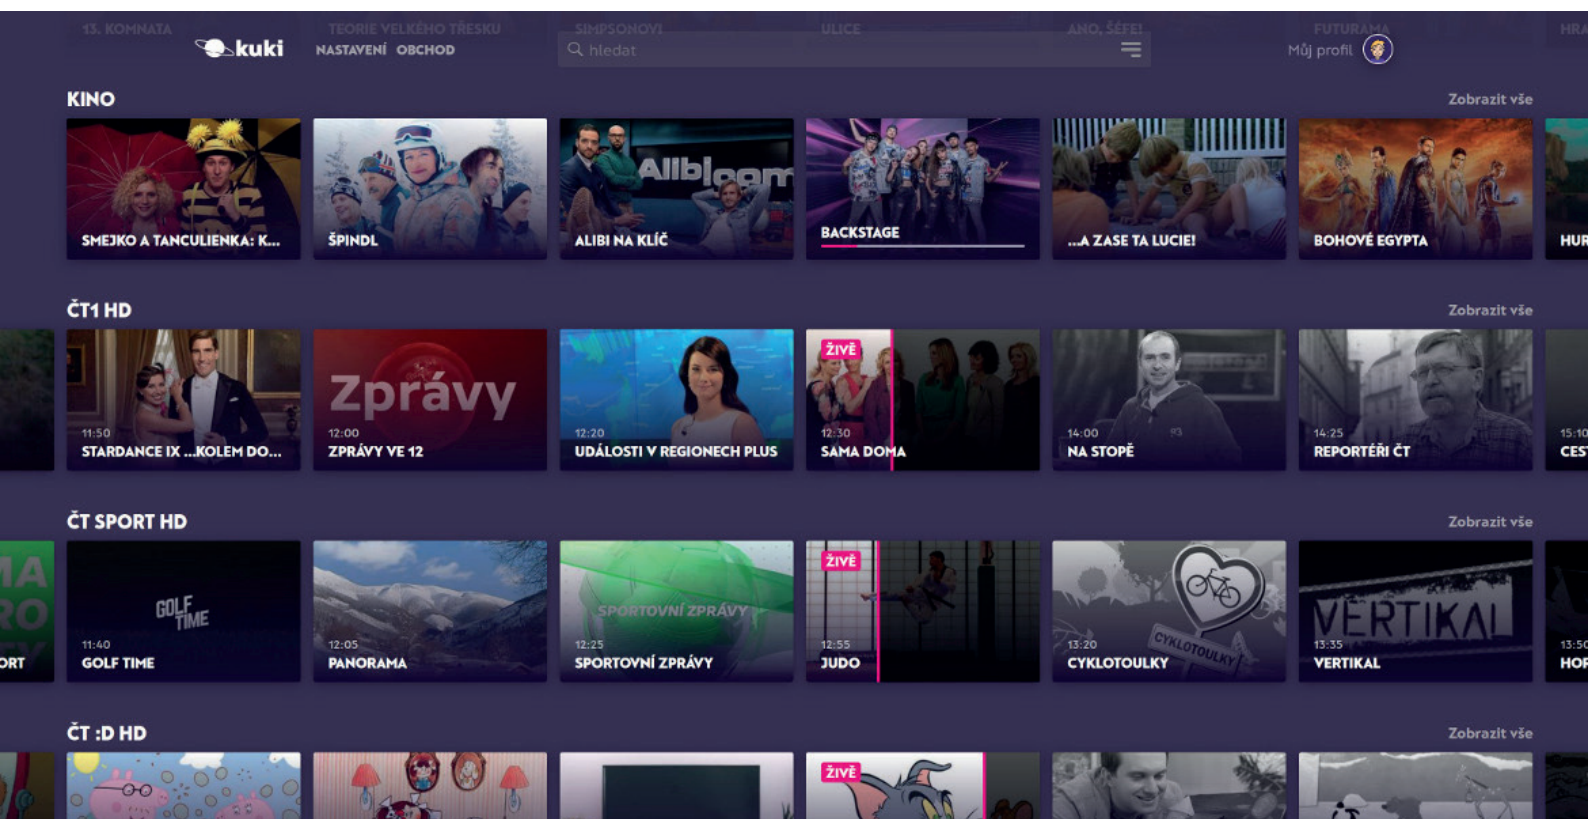

Uživatelské prostředí v nové Kuki 2:0 beta

| Přehrávač | Bannery | Trháky | Seriály | Posun v čase | Detail pořadu | Vyhledávání | Pokračuj |
| Nahrávky | Kino | Nastavení |

Dashboard (Základní obrazovka)

Dashboard zobrazuje veškerý televizní obsah na jedné stránce bez nutnosti složitě procházet menu a hledat pořad.

Dlaždice zajišťují přehlednost v televizním vysílání. Aktuální vysílání a jeho překryv lze jednoduše vidět na dashboardu. Živé pořady jsou zobrazovány přehledně pod sebou.

Zobrazení obsahu lze realizovat několika způsoby:

1. Procházením obsahu na konkrétním řádku pomocí šipek. Posunutím šipkou doleva se zobrazí obsah, který už byl odvysílán, zatímco posunutím šipkou doprava se zobrazí obsah, který se teprve bude vysílat.
2. Zobrazením veškerého obsahu kliknutím na **Zobrazit vše** v pravé části obrazovky nad konkrétním řádkem.

* Beta verze znamená, že je nová Kuki 2:0 stále ve vývoji, prosíme tedy o shovívavost a trpělivost.